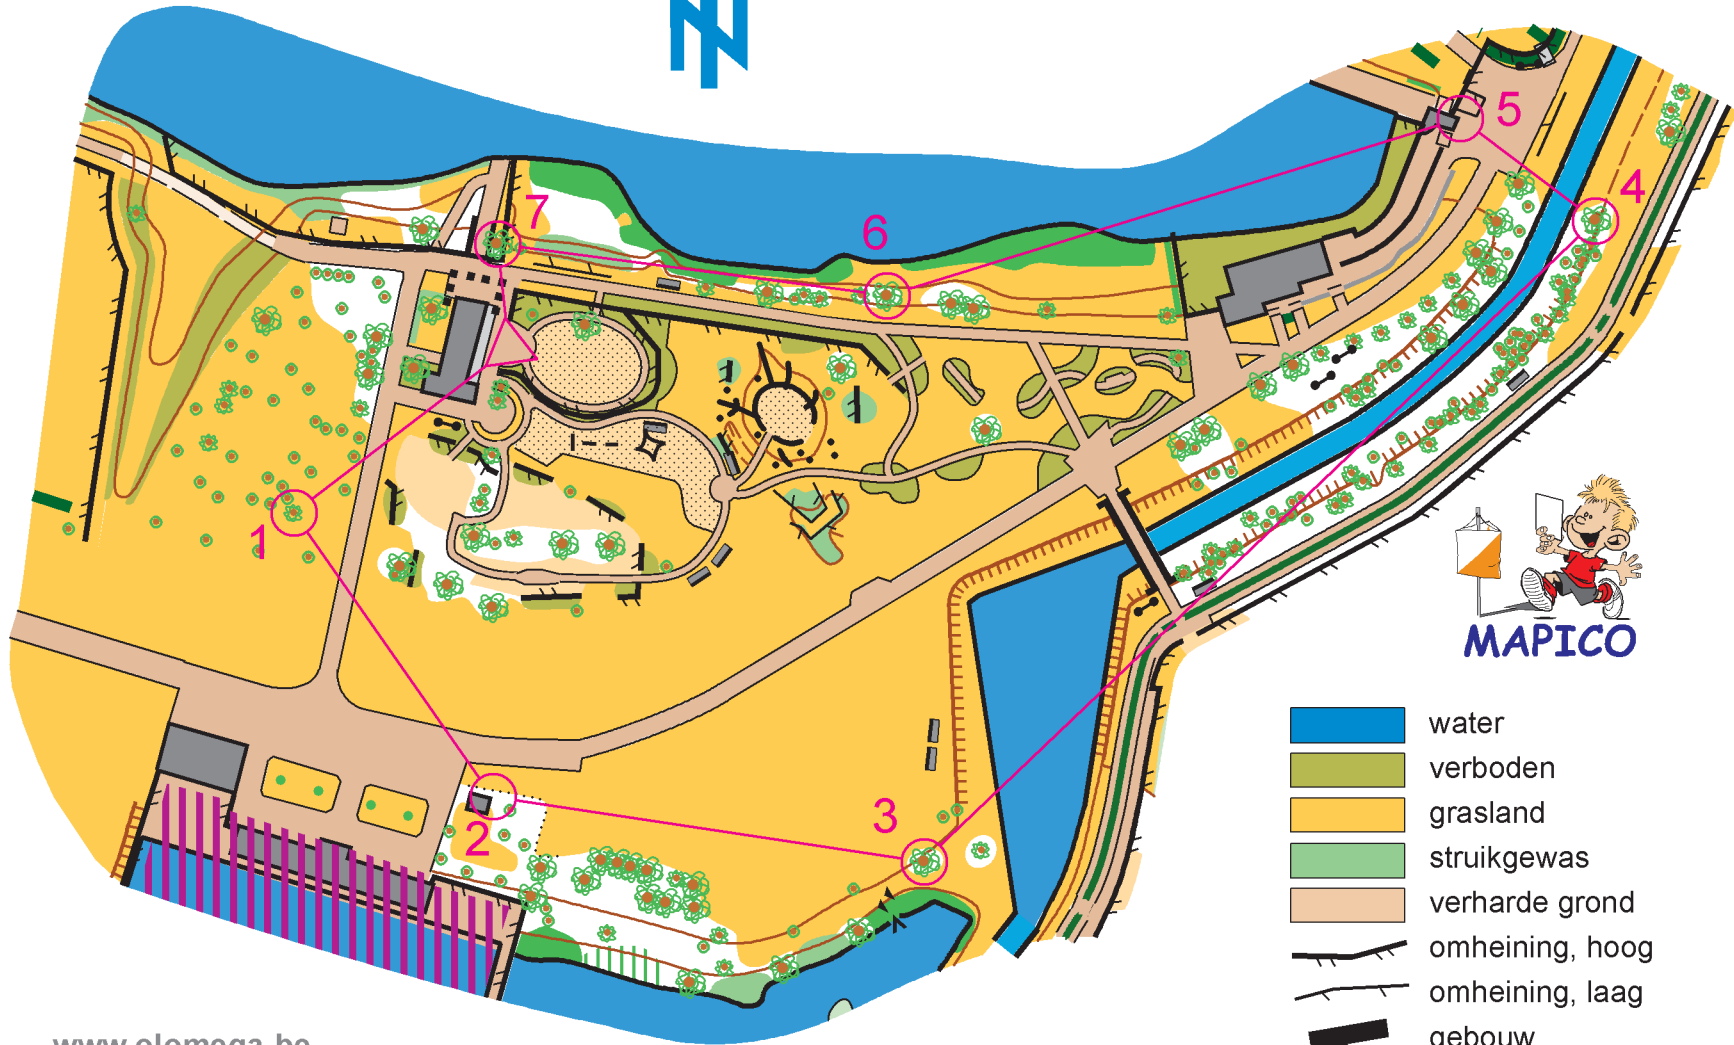

www.olomega.be
info@olomega.be

- 31
- 45
- 27
- 50
- 85
- 39

- water
- verboden
- grasland
- struikgewas
- verharde grond
- omheining, hoog
- omheining, laag
- gebouw
- paal - zitbank
- grote - kleinere boom
- kleine boom
- haag

www.olomega.be
info@olomega.be

- water
- verboden
- grasland
- struikgewas
- verharde grond
- omheining, hoog
- omheining, laag
- gebouw
- paal - zitbank
- grote - kleinere boom
- kleine boom
- haag

- 25
- 27
- 76
- 68
- 86
- 29
- 28

www.olomega.be
info@olomega.be

- water
- verboden
- grasland
- struikgewas
- verharde grond
- omheining, hoog
- omheining, laag
- gebouw
- paal - zitbank
- grote - kleinere boom
- kleine boom
- haag

www.olomega.be
info@olomega.be