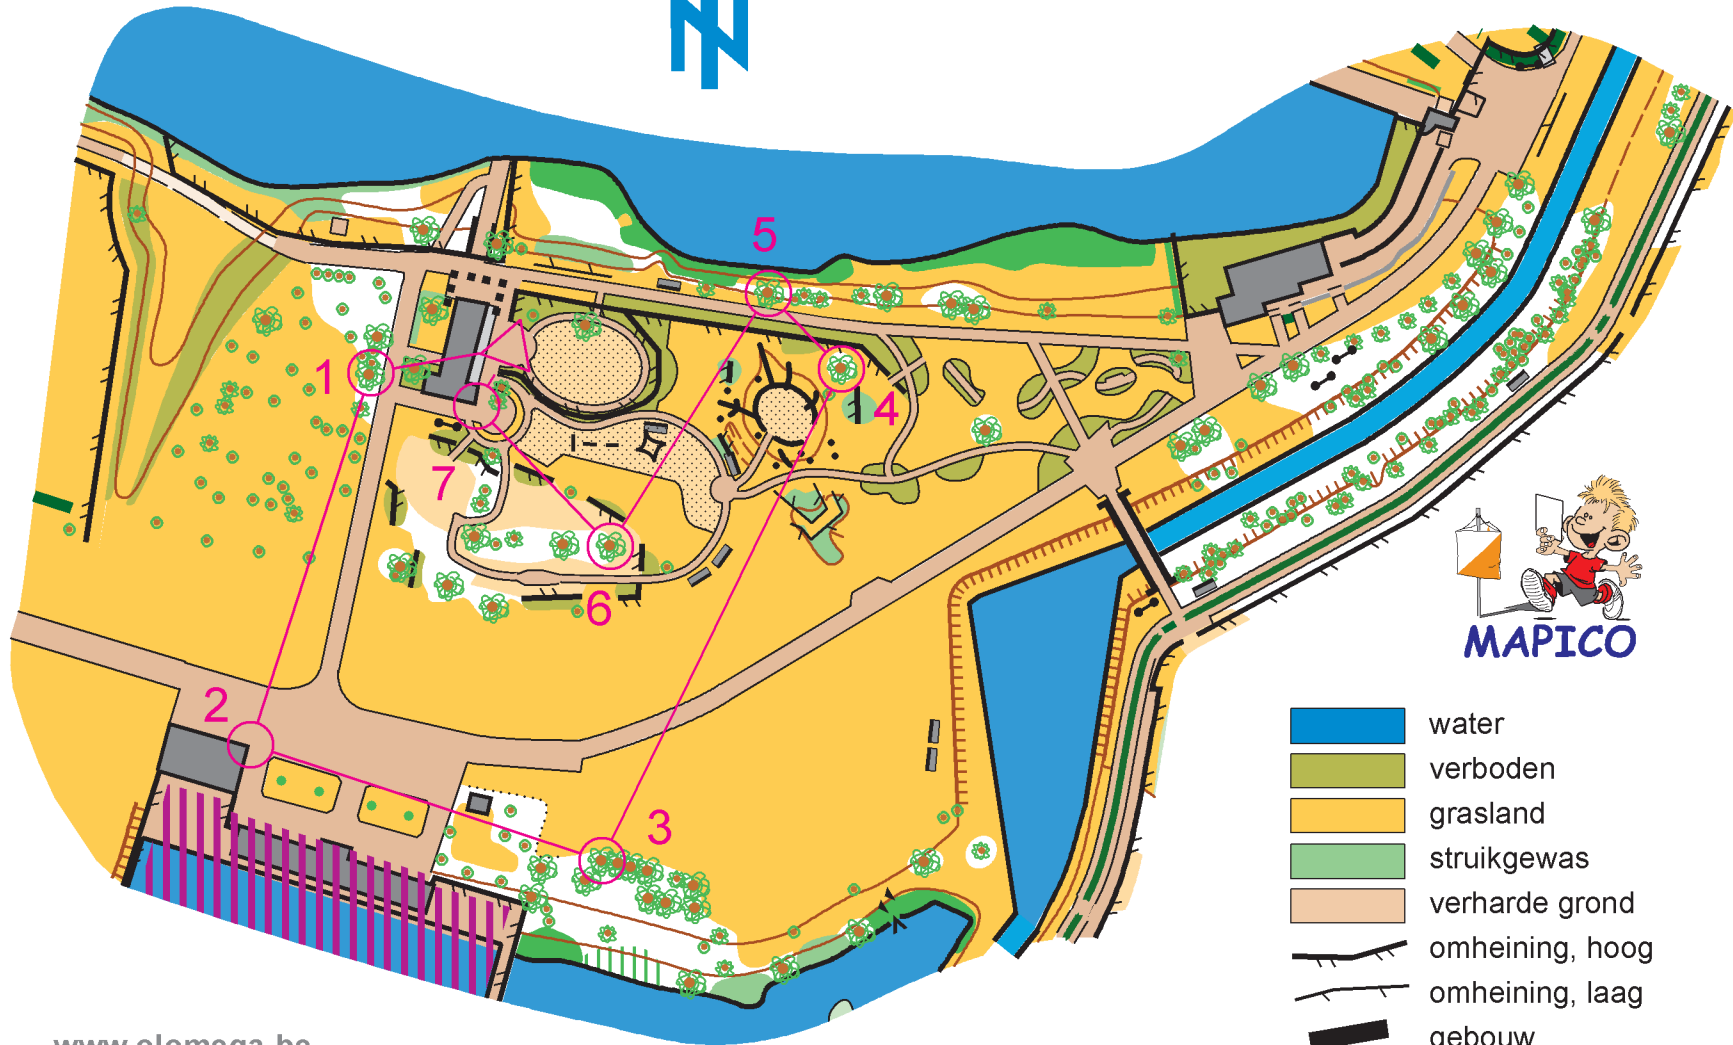

www.olomega.be
info@olomega.be

- water
- verboden
- grasland
- struikgewas
- verharde grond
- omheining, hoog
- omheining, laag
- gebouw
- paal - zitbank
- grote - kleinere boom
- kleine boom
- haag

- 25
- 27
- 76
- 68
- 86
- 29
- 28

www.olomega.be
info@olomega.be

- water
- verboden
- grasland
- struikgewas
- verharde grond
- omheining, hoog
- omheining, laag
- gebouw
- paal - zitbank
- grote - kleinere boom
- kleine boom
- haag

www.olomega.be
info@olomega.be

- 68
- 61
- 73
- 95
- 98
- 85
- 75

- water
- verboden
- grasland
- struikgewas
- verharde grond
- omheining, hoog
- omheining, laag
- gebouw
- paal - zitbank
- grote - kleinere boom
- kleine boom
- haag