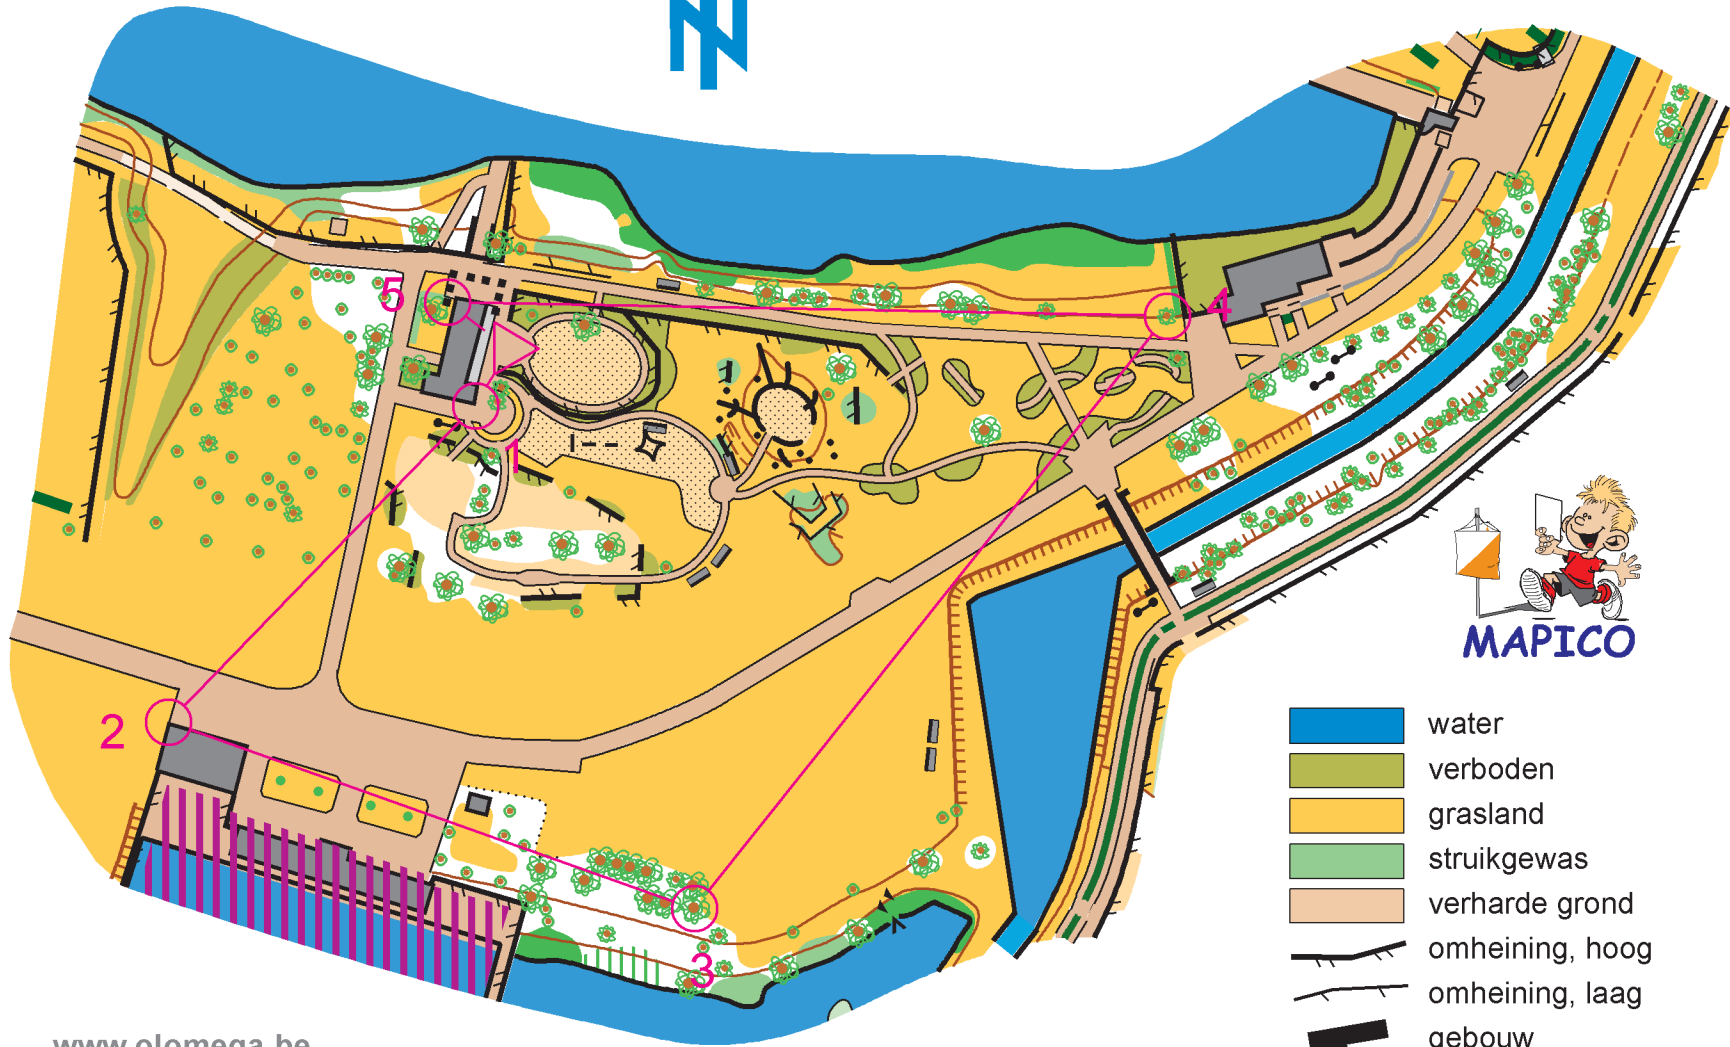

- water
- verboden
- grasland
- struikgewas
- verharde grond
- omheining, hoog
- omheining, laag
- gebouw
- paal - zitbank
- grote - kleinere boom
- kleine boom
- haag

www.olomega.be
info@olomega.be

Hofstade

schaal 1/2000

Boggle 5.3

- water
- verboden
- grasland
- struikgewas
- verharde grond
- omheining, hoog
- omheining, laag
- gebouw
- paal - zitbank
- grote - kleinere boom
- kleine boom
- haag

www.olomega.be
info@olomega.be