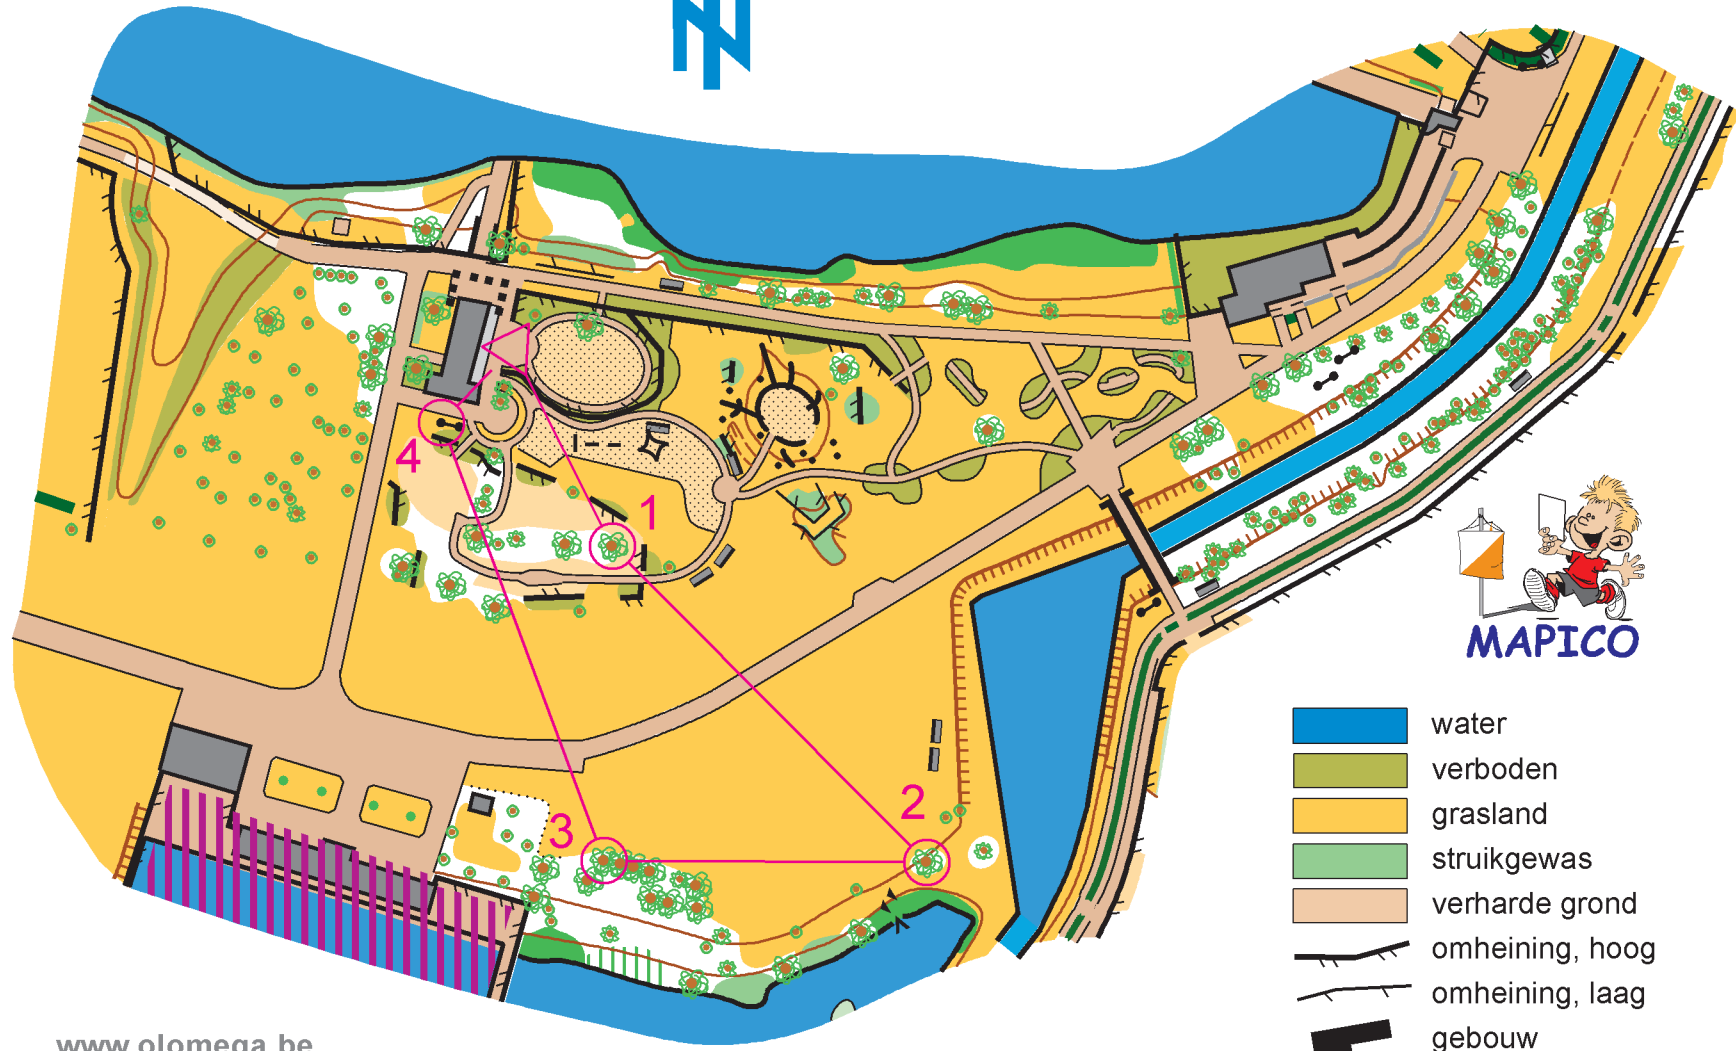

-  water
-  verboden
-  grasland
-  struikgewas
-  verharde grond
-  omheining, hoog
-  omheining, laag
-  gebouw
-  paal - zitbank
-  grote - kleinere boom
-  kleine boom
-  haag

www.olomega.be
info@olomega.be

Hofstade

schaal 1/2000

Boggle 4.3

-  water
-  verboden
-  grasland
-  struikgewas
-  verharde grond
-  omheining, hoog
-  omheining, laag
-  gebouw
-  paal - zitbank
-  grote - kleinere boom
-  kleine boom
-  haag

www.olomega.be
info@olomega.be

- water
- verboden
- grasland
- struikgewas
- verharde grond
- omheining, hoog
- omheining, laag
- gebouw
- paal - zitbank
- grote - kleinere boom
- kleine boom
- haag

www.olomega.be
info@olomega.be