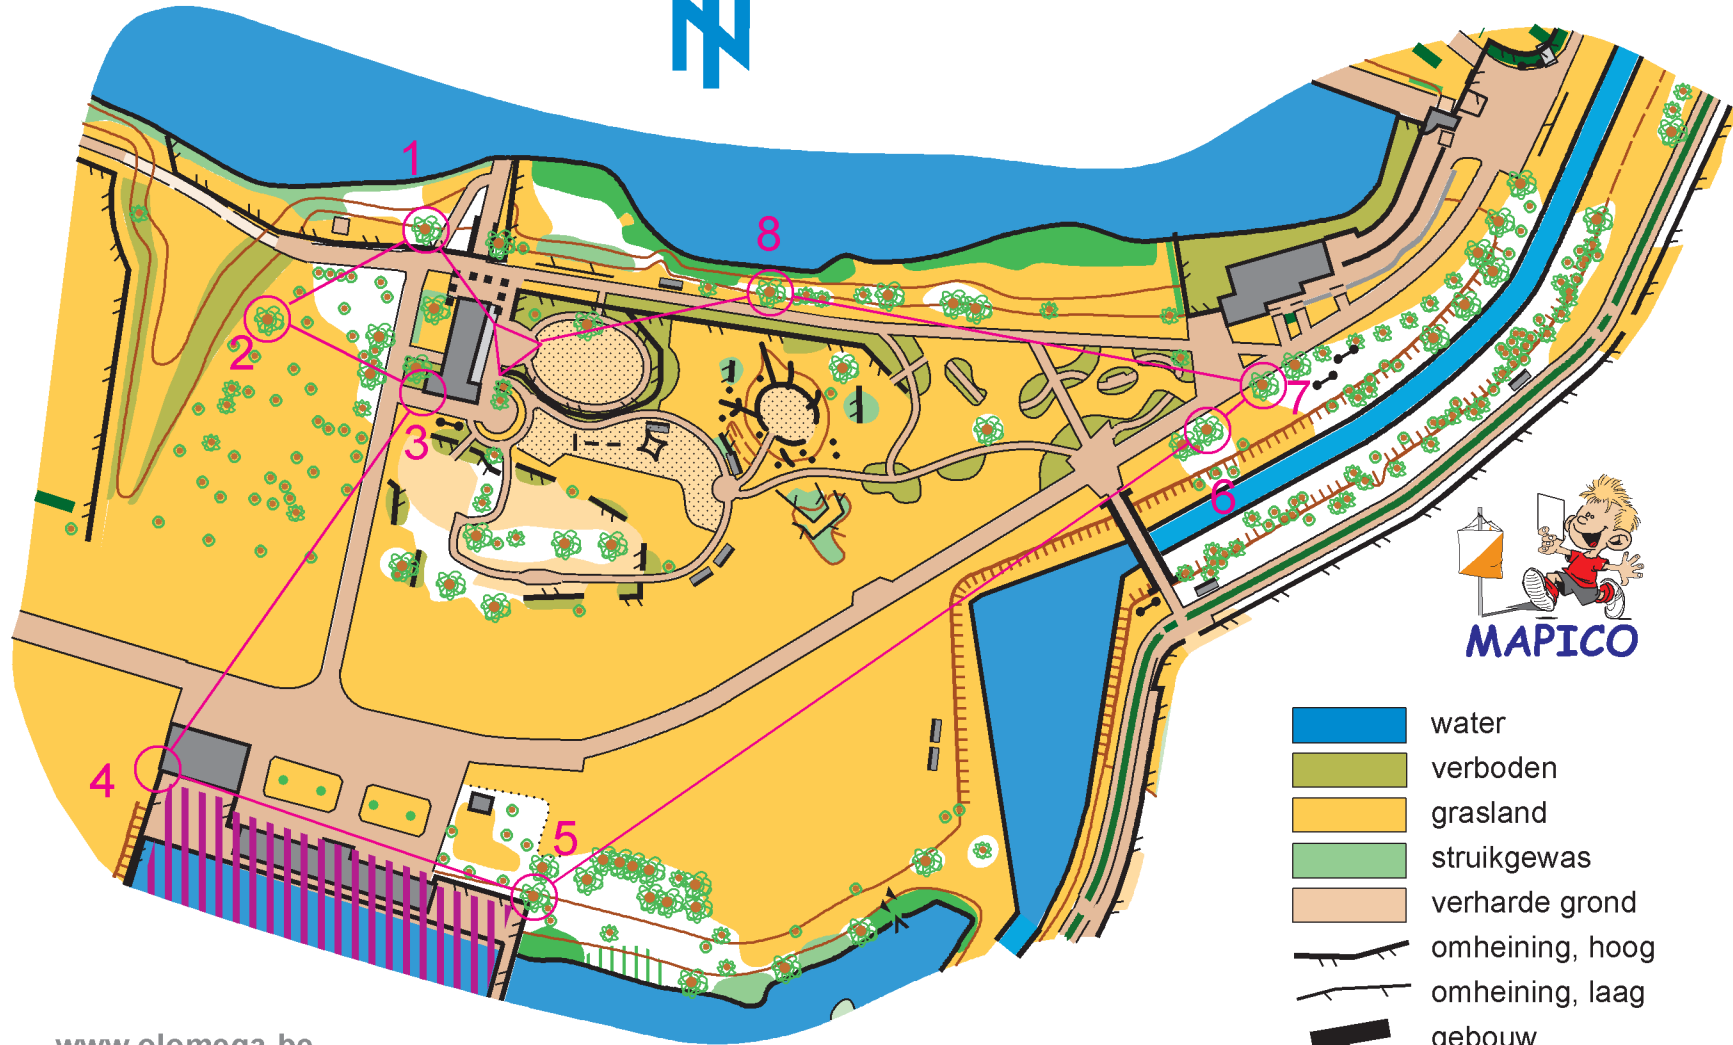

www.olomega.be
info@olomega.be

- water
- verboden
- grasland
- struikgewas
- verharde grond
- omheining, hoog
- omheining, laag
- gebouw
- paal - zitbank
- grote - kleinere boom
- kleine boom
- haag

www.olomega.be
info@olomega.be

- 68
- 61
- 73
- 95
- 98
- 85
- 75

- water
- verboden
- grasland
- struikgewas
- verharde grond
- omheining, hoog
- omheining, laag
- gebouw
- paal - zitbank
- grote - kleinere boom
- kleine boom
- haag

www.olomega.be
info@olomega.be

- 77
- 44
- 80
- 41
- 28
- 55
- 53

- MAPICO 43
- MAPICO 45
- MAPICO 65
- MAPICO 76
- MAPICO 79
- MAPICO 57
- MAPICO 86
- MAPICO 28

- water
- verboden
- grasland
- struikgewas
- verharde grond
- omheining, hoog
- omheining, laag
- gebouw
- paal - zitbank
- grote - kleinere boom
- kleine boom
- haag