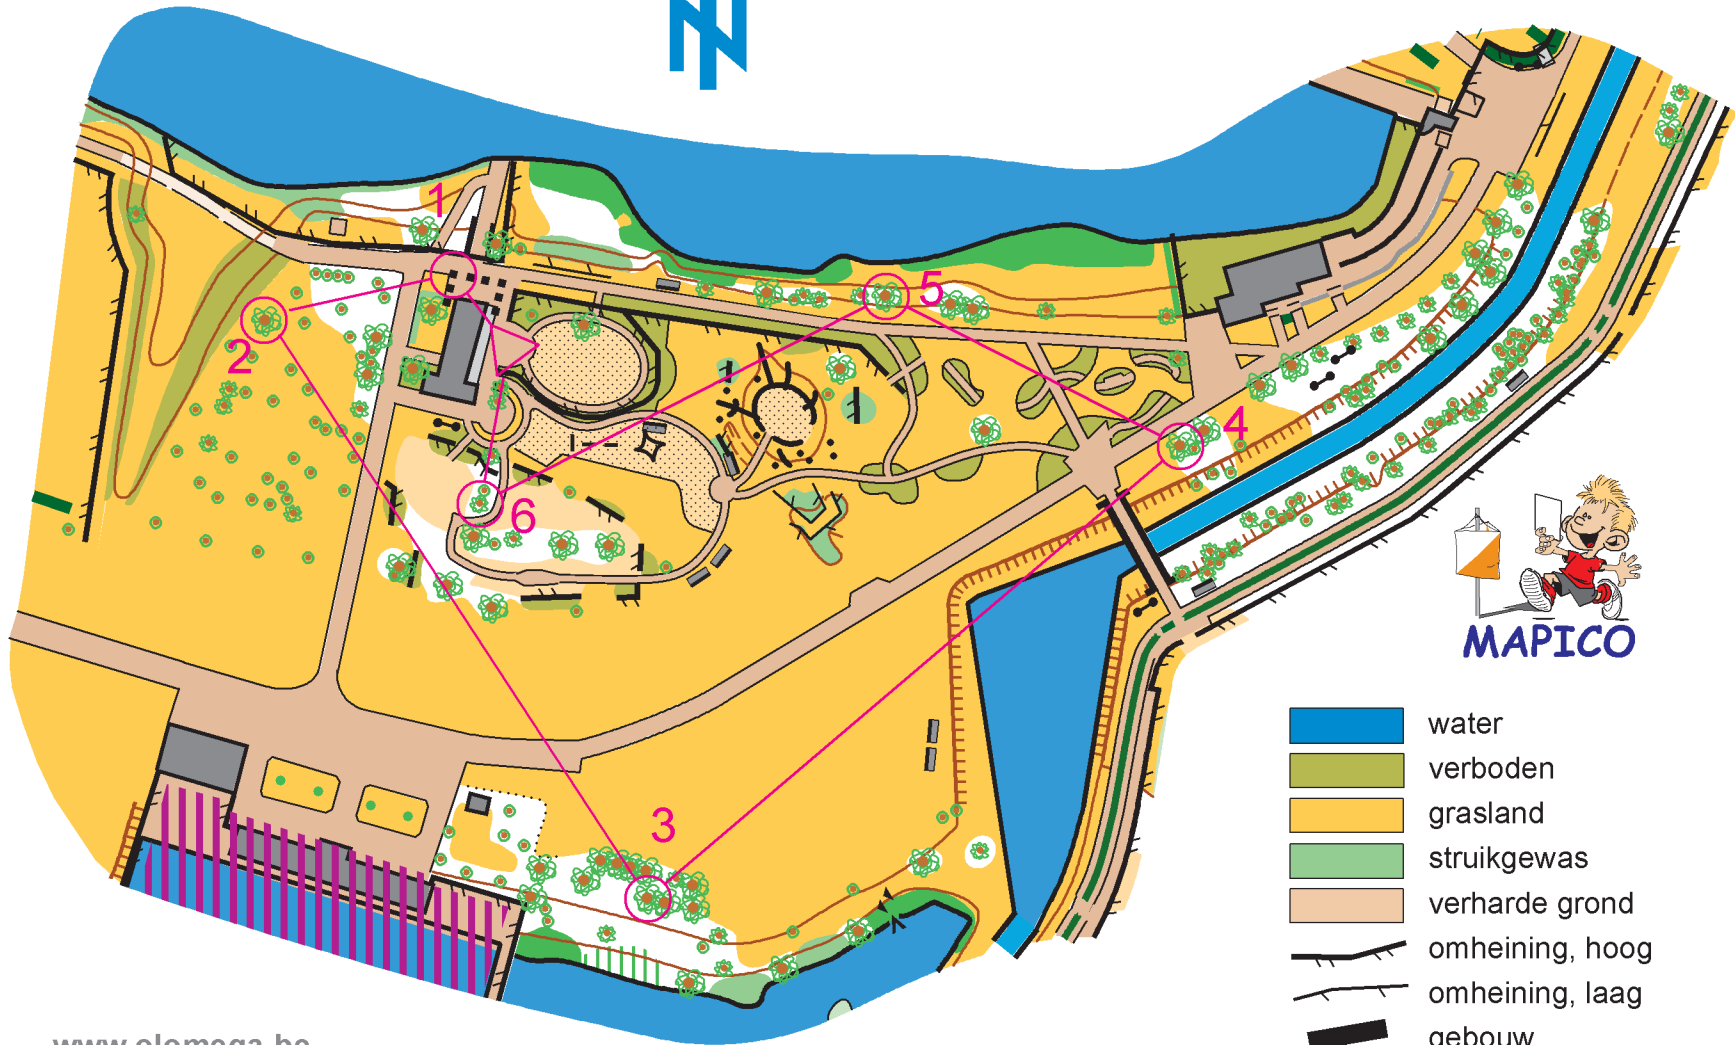

schaal 1/2000

Boggle 6.2

-  70
-  69
-  59
-  58
-  55
-  85

-  water
-  verboden
-  grasland
-  struikgewas
-  verharde grond
-  omheining, hoog
-  omheining, laag
-  gebouw
-  paal - zitbank
-  grote - kleinere boom
-  kleine boom
-  haag

www.olomega.be
info@olomega.be

- 31
- 45
- 27
- 50
- 85
- 39

- water
- verboden
- grasland
- struikgewas
- verharde grond
- omheining, hoog
- omheining, laag
- gebouw
- paal - zitbank
- grote - kleinere boom
- kleine boom
- haag

www.olomega.be
info@olomega.be

- water
- verboden
- grasland
- struikgewas
- verharde grond
- omheining, hoog
- omheining, laag
- gebouw
- paal - zitbank
- grote - kleinere boom
- kleine boom
- haag

- 25
- 27
- 76
- 68
- 86
- 29
- 28