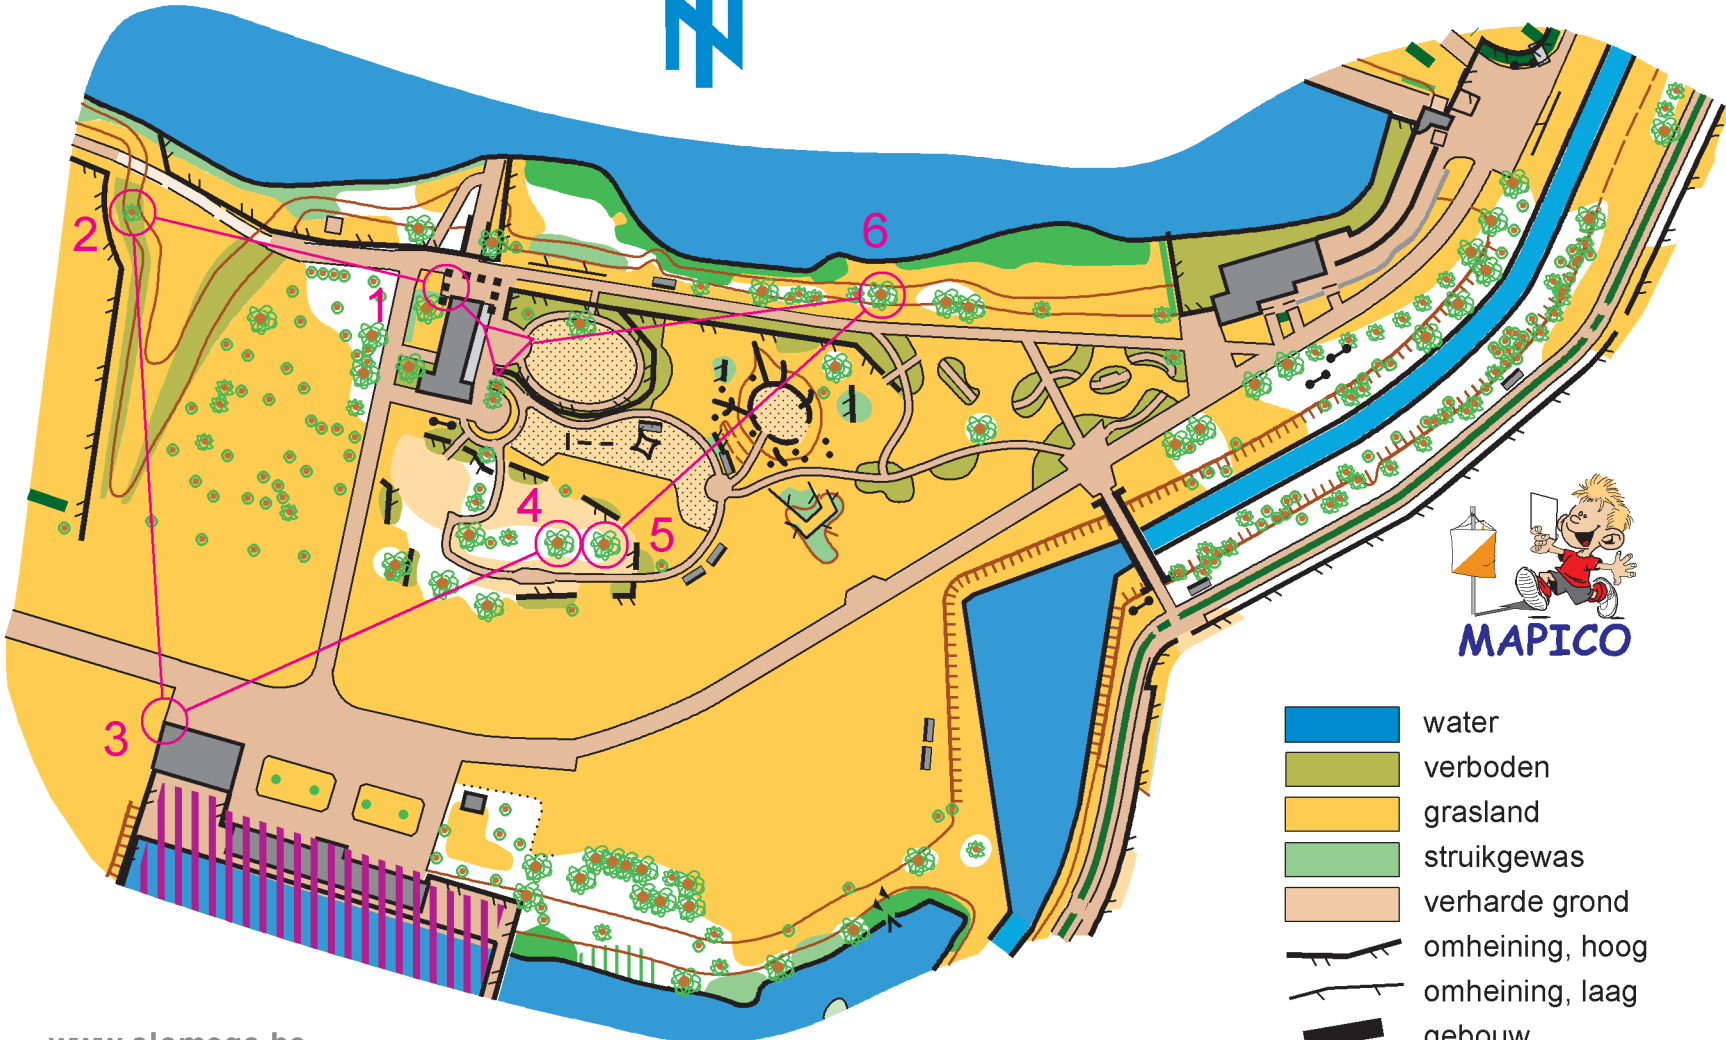

- water
- verboden
- grasland
- struikgewas
- verharde grond
- omheining, hoog
- omheining, laag
- gebouw
- paal - zitbank
- grote - kleinere boom
- kleine boom
- haag

www.olomega.be
info@olomega.be

Hofstade

schaal 1/2000

Boggle 6.2

-  70
-  69
-  59
-  58
-  55
-  85

-  water
-  verboden
-  grasland
-  struikgewas
-  verharde grond
-  omheining, hoog
-  omheining, laag
-  gebouw
-  paal - zitbank
-  grote - kleinere boom
-  kleine boom
-  haag