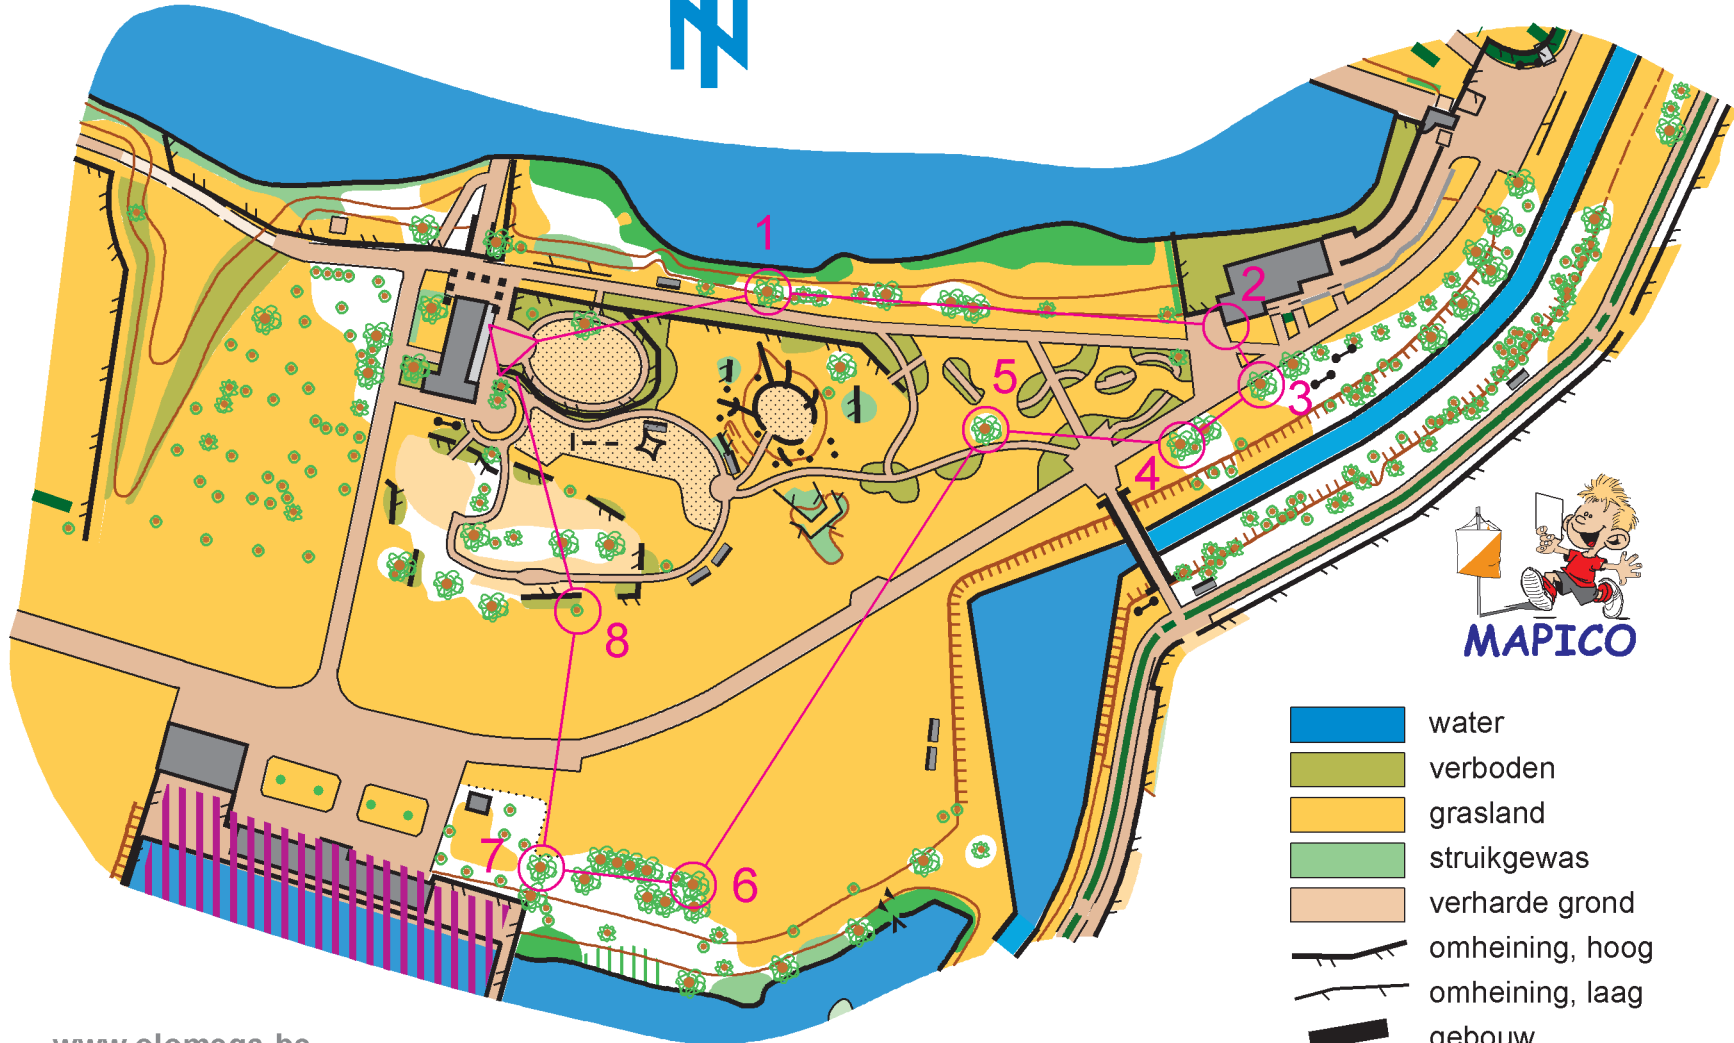

- 68
- 61
- 73
- 95
- 98
- 85
- 75

- water
- verboden
- grasland
- struikgewas
- verharde grond
- omheining, hoog
- omheining, laag
- gebouw
- paal - zitbank
- grote - kleinere boom
- kleine boom
- haag

www.olomega.be
info@olomega.be

- 77
- 44
- 80
- 41
- 28
- 55
- 53

- MAPICO 43
- MAPICO 45
- MAPICO 65
- MAPICO 76
- MAPICO 79
- MAPICO 57
- MAPICO 86
- MAPICO 28

- water
- verboden
- grasland
- struikgewas
- verharde grond
- omheining, hoog
- omheining, laag
- gebouw
- paal - zitbank
- grote - kleinere boom
- kleine boom
- haag

www.olomega.be
info@olomega.be

- water
- verboden
- grasland
- struikgewas
- verharde grond
- omheining, hoog
- omheining, laag
- gebouw
- paal - zitbank
- grote - kleinere boom
- kleine boom
- haag

www.olomega.be
info@olomega.be

- 28
- 56
- 86
- 50
- 48
- 72
- 62
- 24

- water
- verboden
- grasland
- struikgewas
- verharde grond
- omheining, hoog
- omheining, laag
- gebouw
- paal - zitbank
- grote - kleinere boom
- kleine boom
- haag