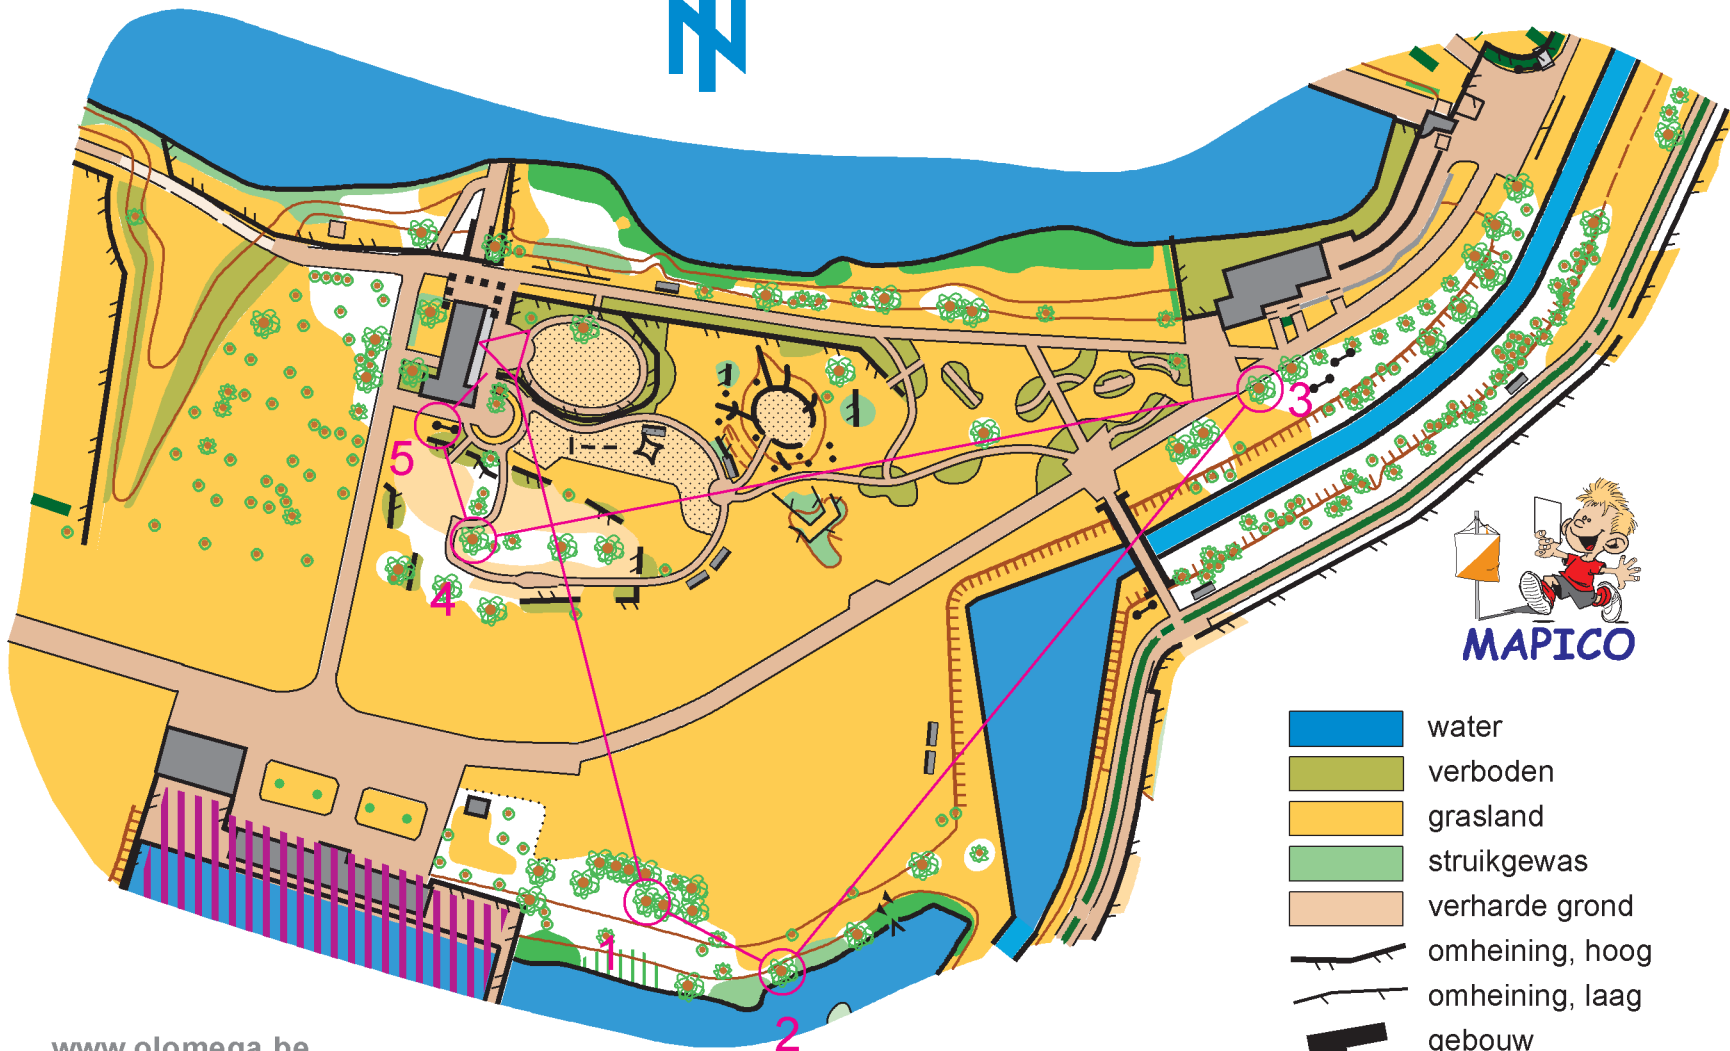

Hofstade

schaal 1/2000

Boggle 4.3

-  water
-  verboden
-  grasland
-  struikgewas
-  verharde grond
-  omheining, hoog
-  omheining, laag
-  gebouw
-  paal - zitbank
-  grote - kleinere boom
-  kleine boom
-  haag

www.olomega.be
info@olomega.be

- water
- verboden
- grasland
- struikgewas
- verharde grond
- omheining, hoog
- omheining, laag
- gebouw
- paal - zitbank
- grote - kleinere boom
- kleine boom
- haag

www.olomega.be
info@olomega.be