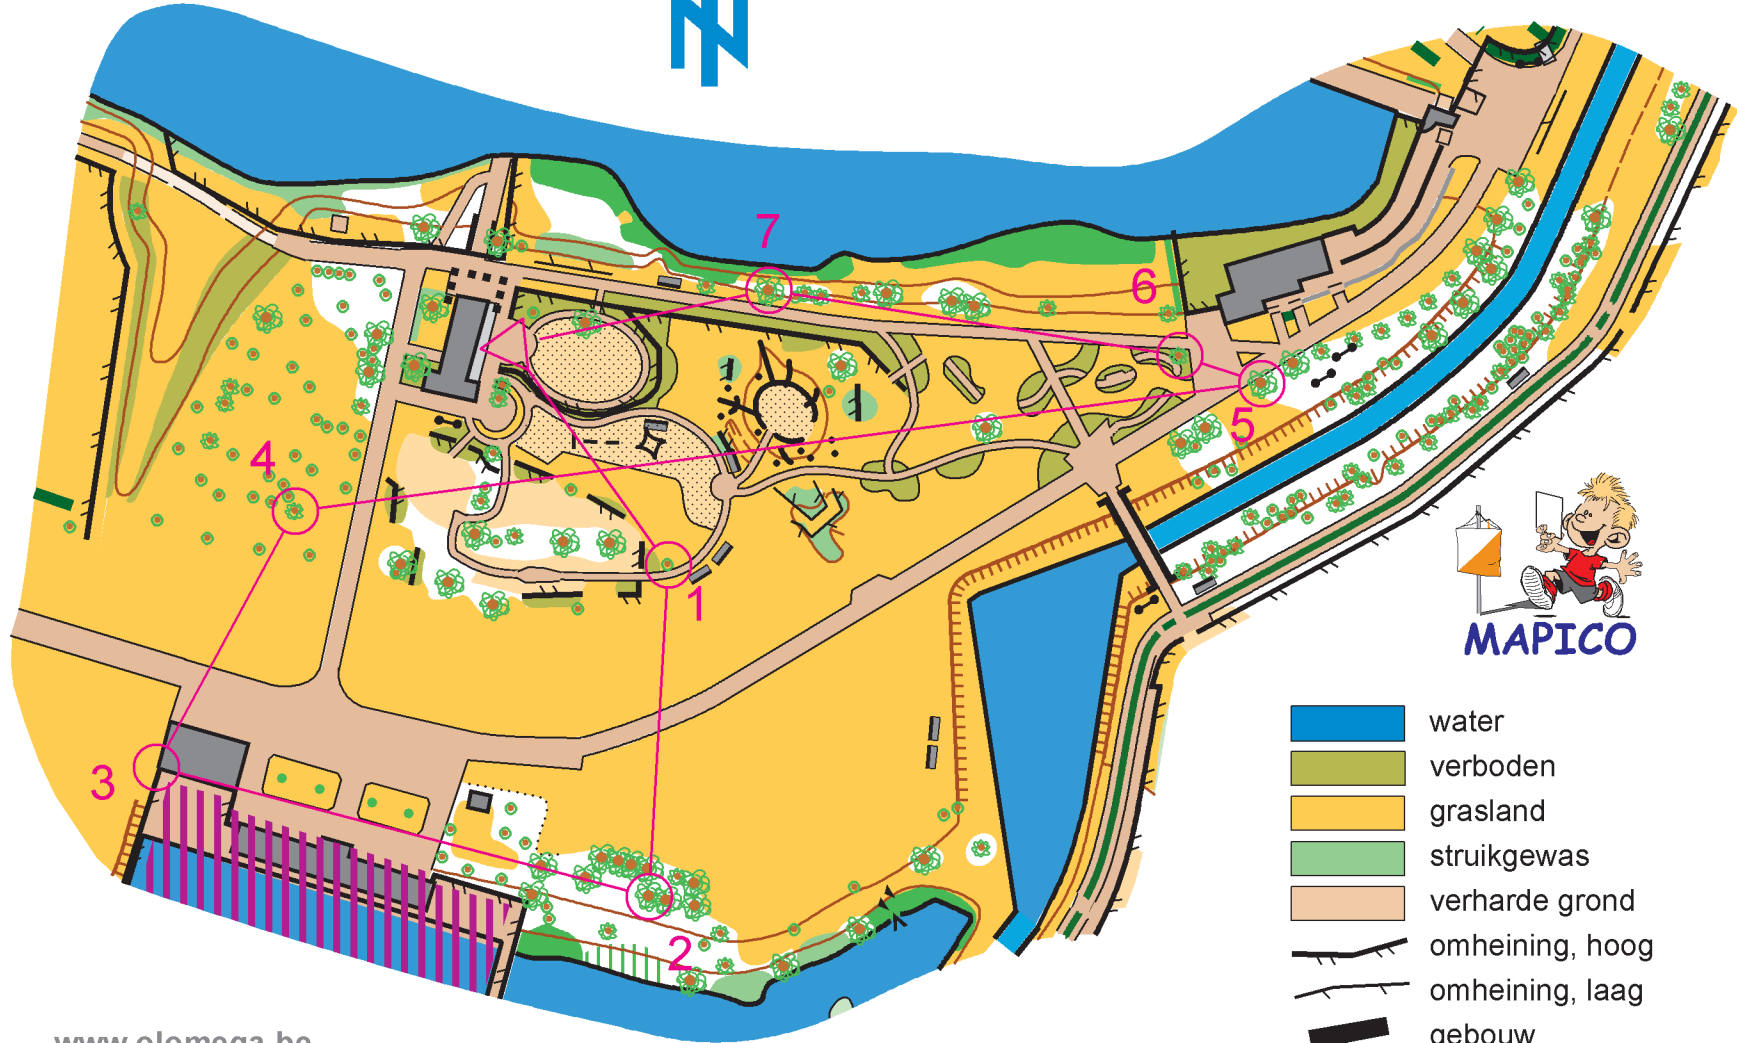

www.olomega.be
info@olomega.be

- 31
- 45
- 27
- 50
- 85
- 39

- water
- verboden
- grasland
- struikgewas
- verharde grond
- omheining, hoog
- omheining, laag
- gebouw
- paal - zitbank
- grote - kleinere boom
- kleine boom
- haag

www.olomega.be
info@olomega.be

- water
- verboden
- grasland
- struikgewas
- verharde grond
- omheining, hoog
- omheining, laag
- gebouw
- paal - zitbank
- grote - kleinere boom
- kleine boom
- haag

- 25
- 27
- 76
- 68
- 86
- 29
- 28