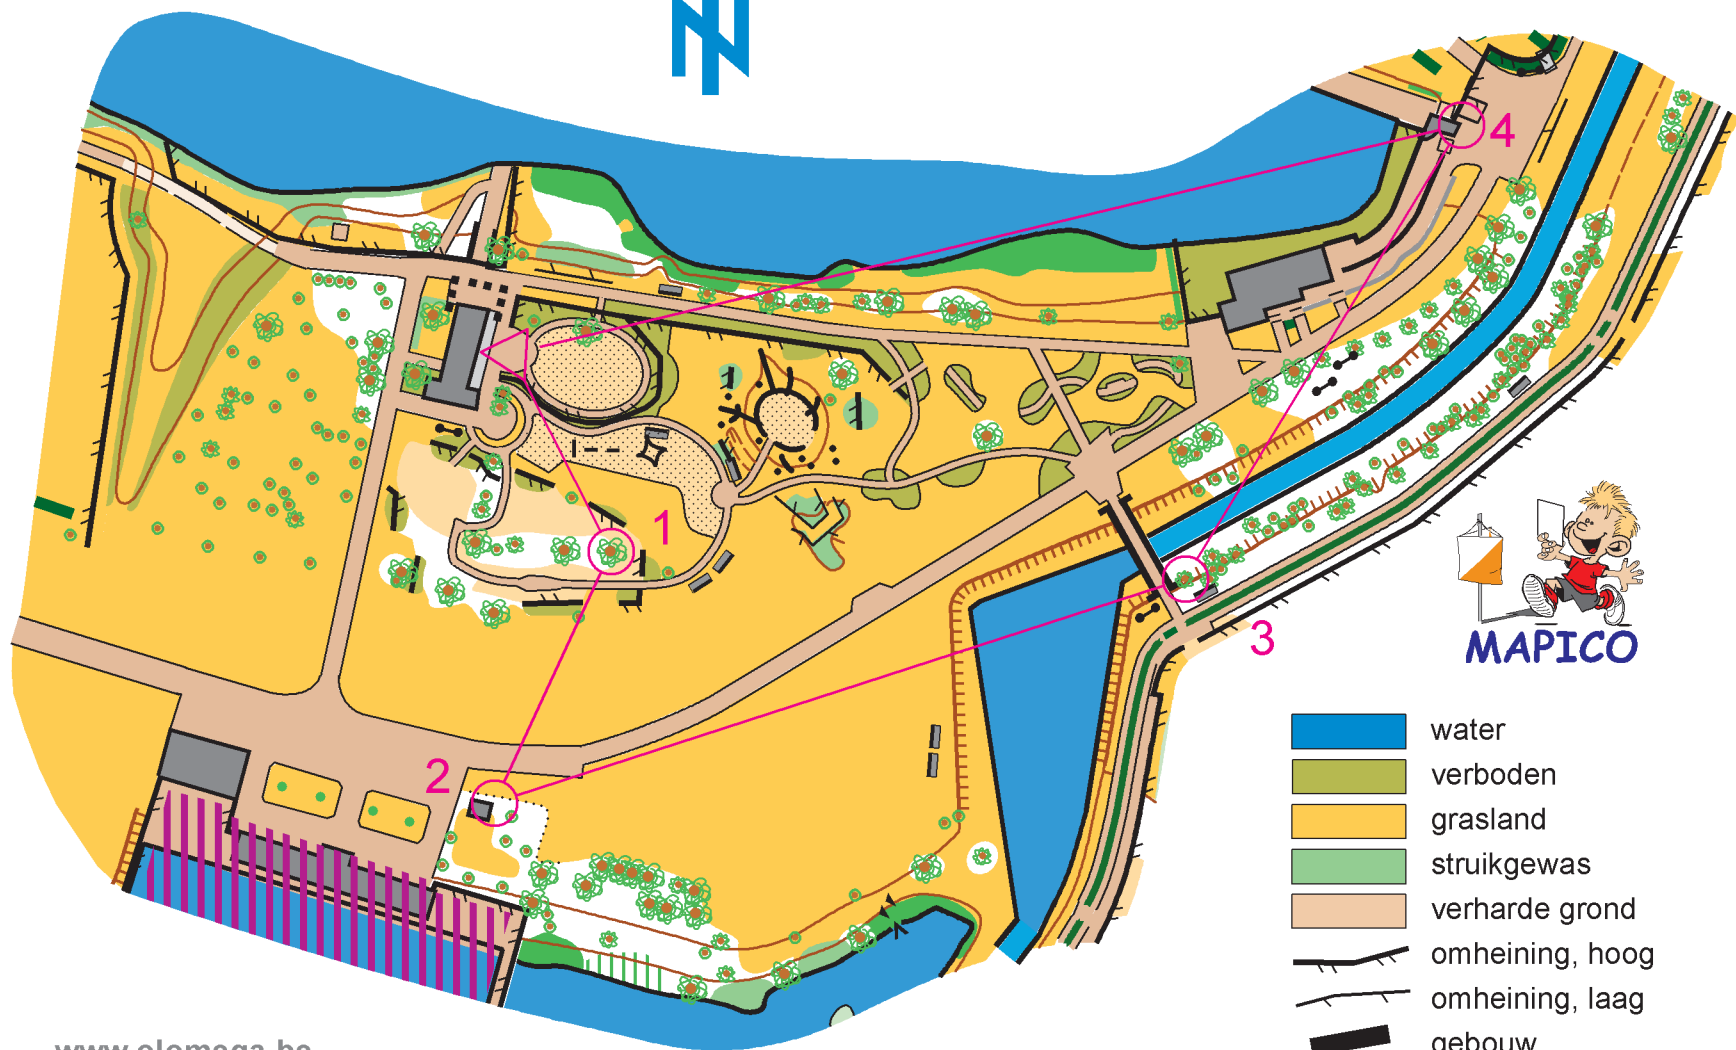

- water
- verboden
- grasland
- struikgewas
- verharde grond
- omheining, hoog
- omheining, laag
- gebouw
- paal - zitbank
- grote - kleinere boom
- kleine boom
- haag

www.olomega.be
info@olomega.be

-  MAPICO 55
-  MAPICO 61
-  MAPICO 92
-  MAPICO 98

-  water
-  verboden
-  grasland
-  struikgewas
-  verharde grond
-  omheining, hoog
-  omheining, laag
-  gebouw
-  paal - zitbank
-  grote - kleinere boom
-  kleine boom
-  haag

www.olomega.be
info@olomega.be