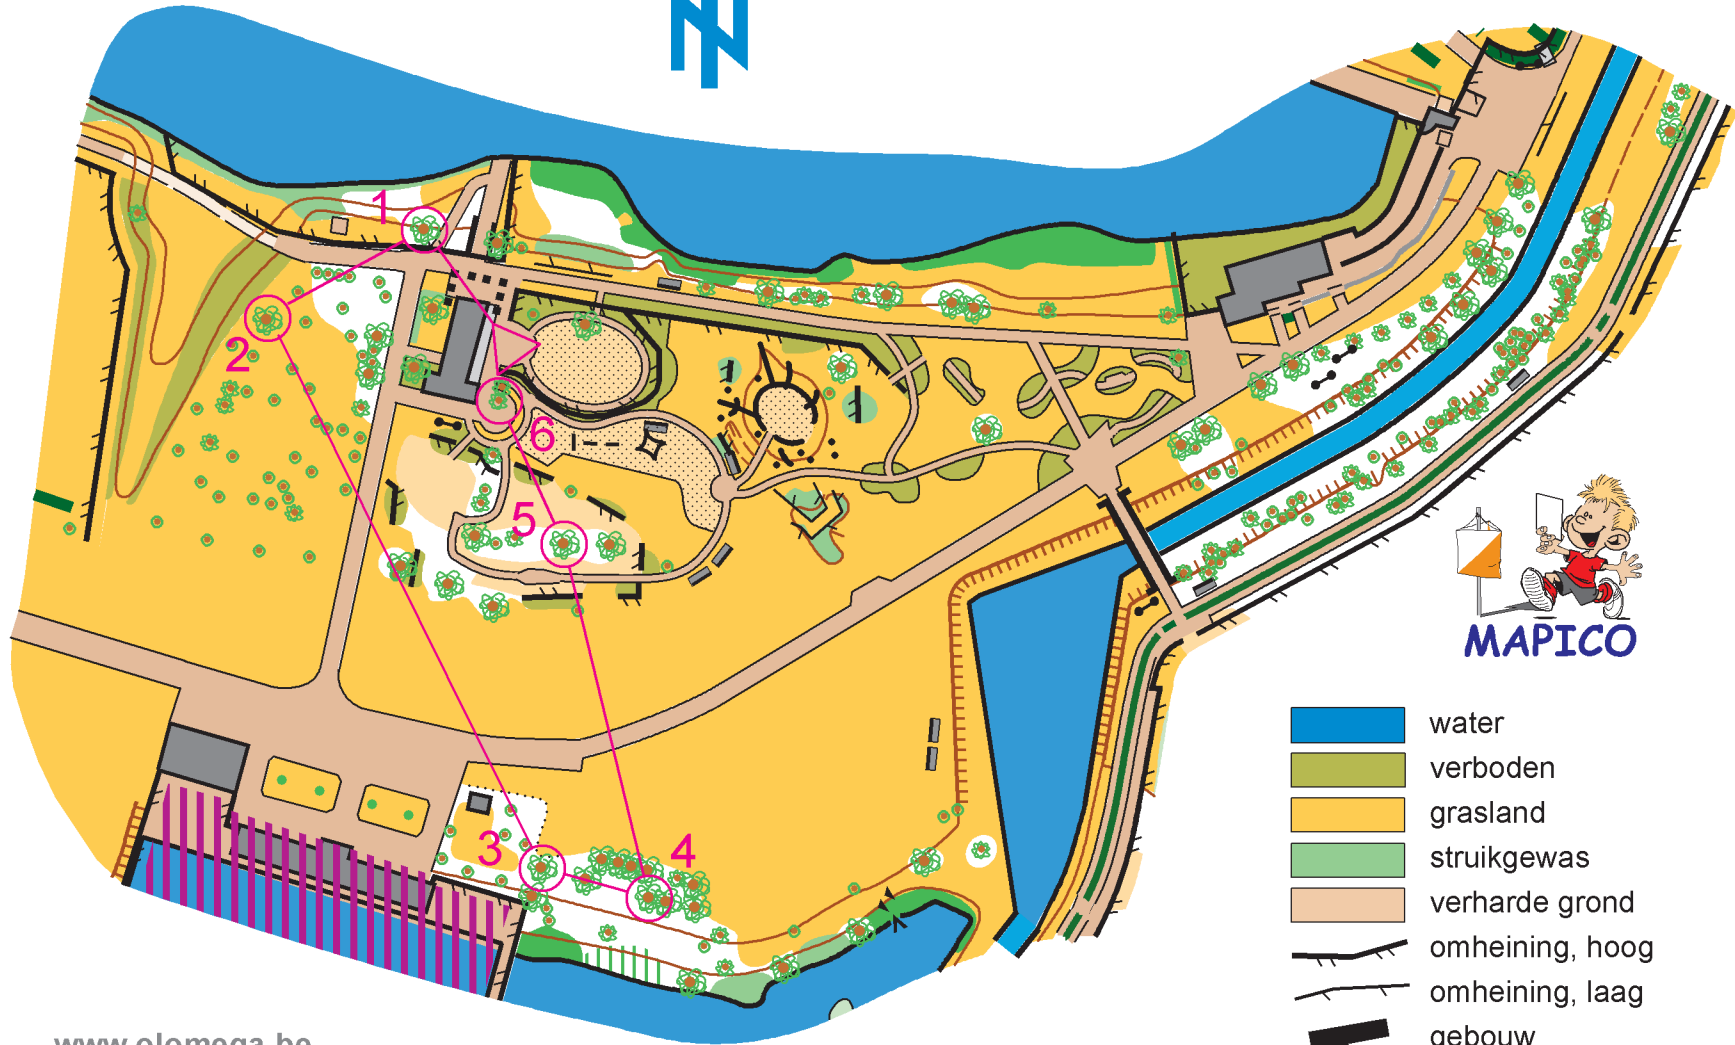

schaal 1/2000

Boggle 5.3

- water
- verboden
- grasland
- struikgewas
- verharde grond
- omheining, hoog
- omheining, laag
- gebouw
- paal - zitbank
- grote - kleinere boom
- kleine boom
- haag

www.olomega.be
info@olomega.be

- water
- verboden
- grasland
- struikgewas
- verharde grond
- omheining, hoog
- omheining, laag
- gebouw
- paal - zitbank
- grote - kleinere boom
- kleine boom
- haag

www.olomega.be
info@olomega.be

Hofstade